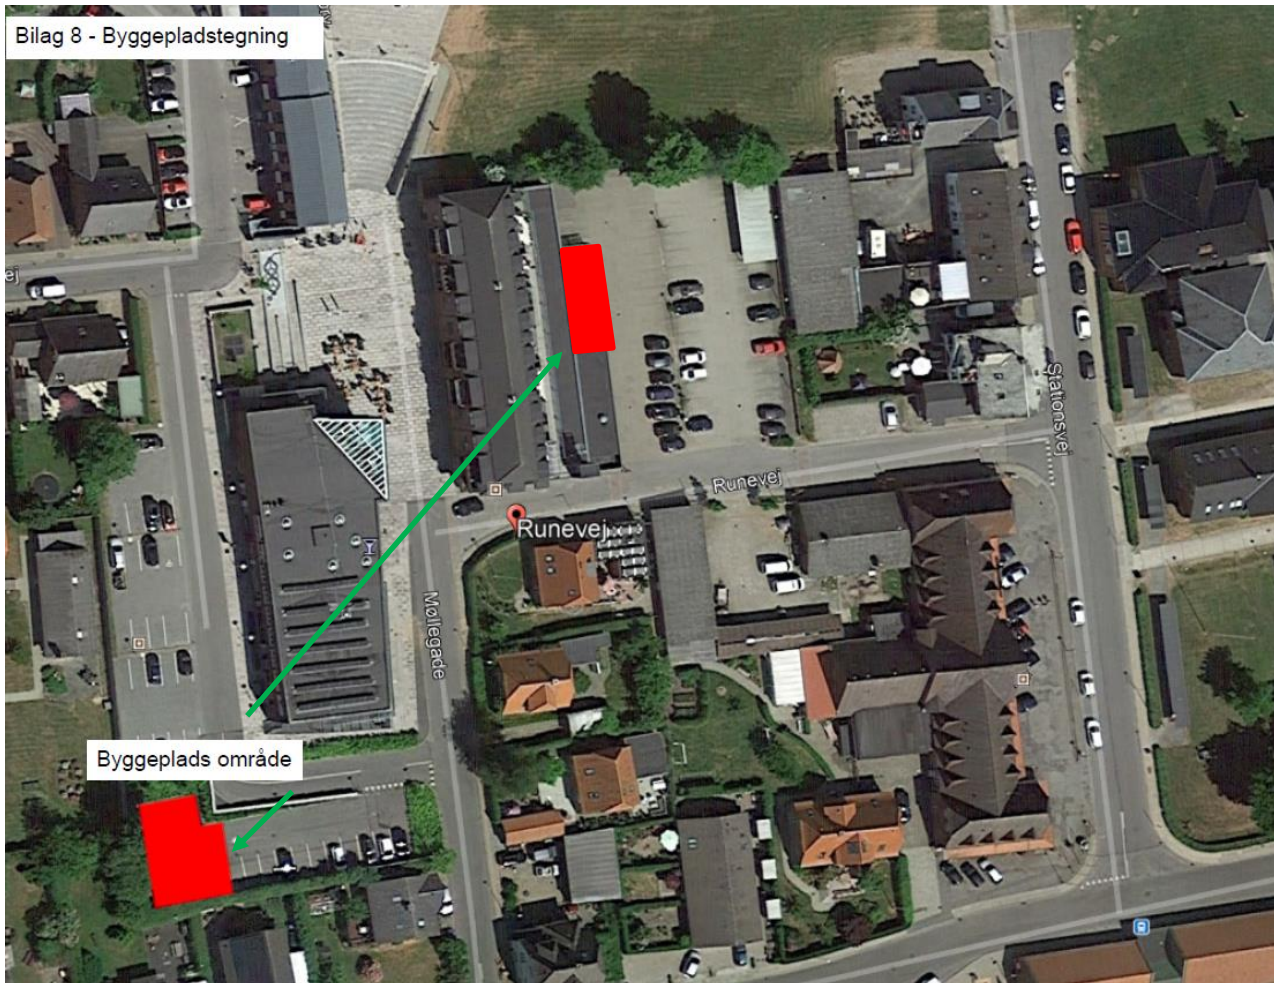

Byggeplads (skurvogne og materialer) – hvor?